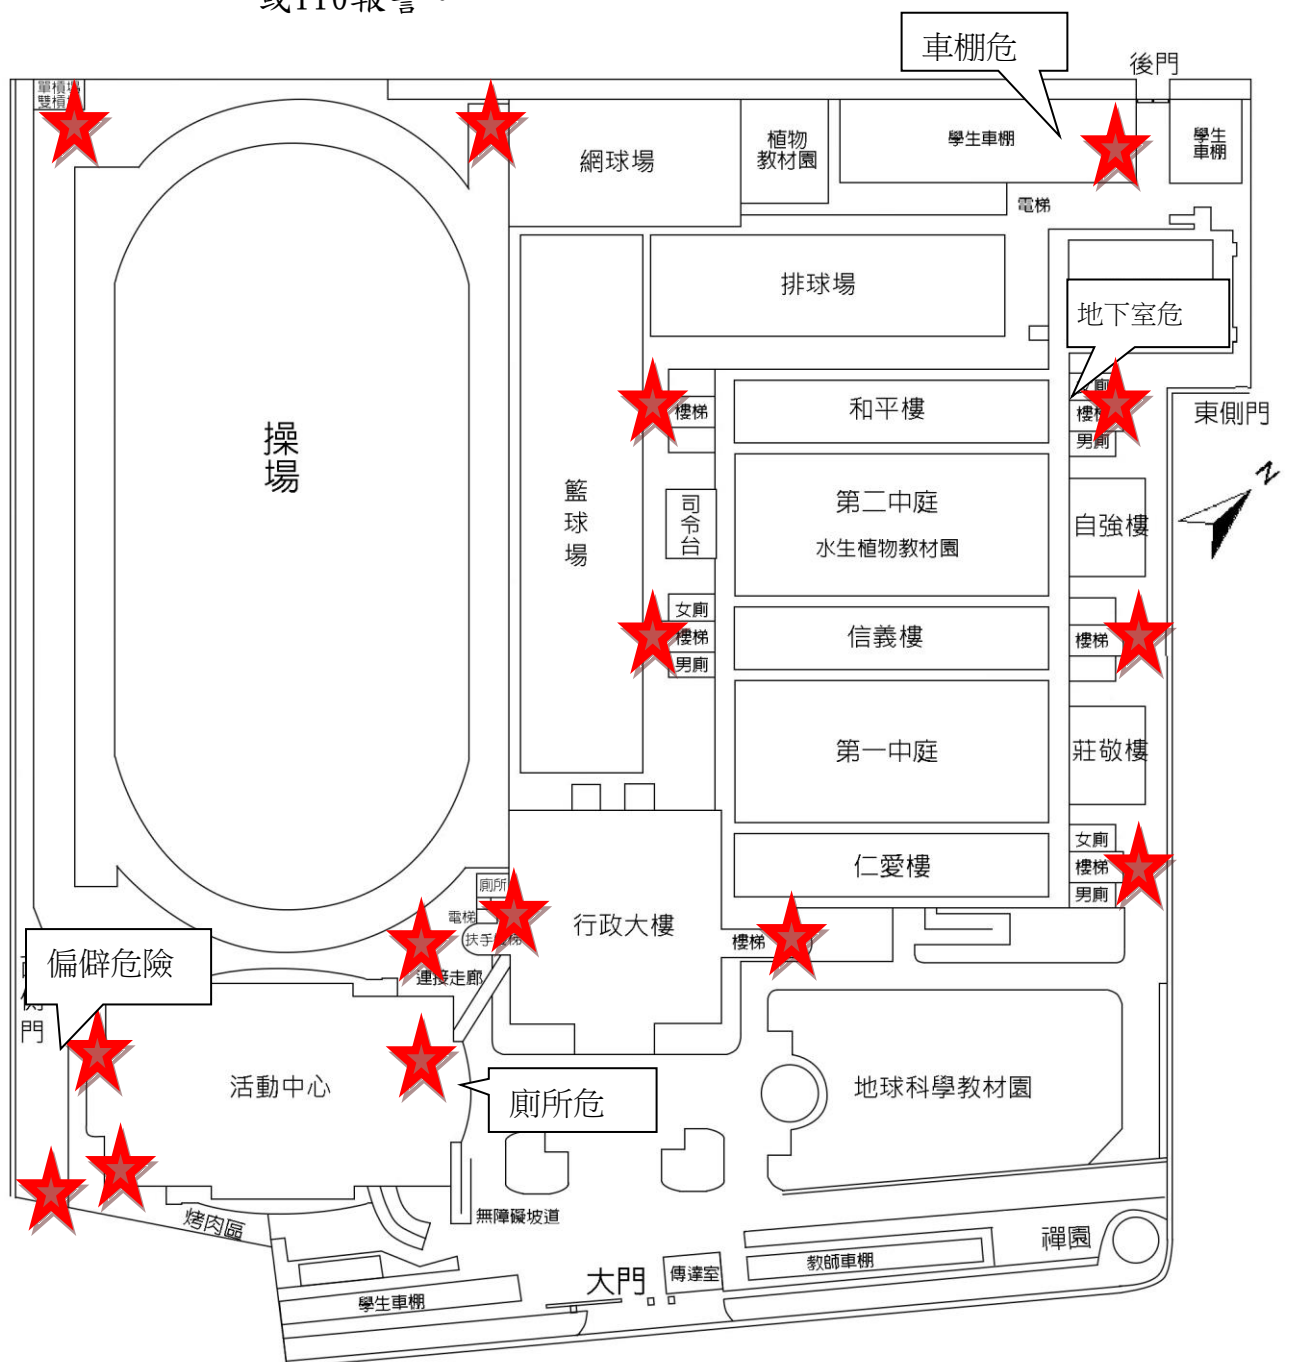

右昌國中校園安全地圖

1. 標示危險 ★ 者，包含頂樓、地下室、偏僻處、車棚、圍牆邊。
2. 校園偏僻角落如地下室、廁所及樓梯間等避免獨處，所有頂樓非經學校許可，嚴禁前往。
3. 遇到緊急狀況：撥打07-3640451請通知學務處210、211-214、傳達室390、391或110報警。

地址：高雄市楠梓區盛昌街 161 號